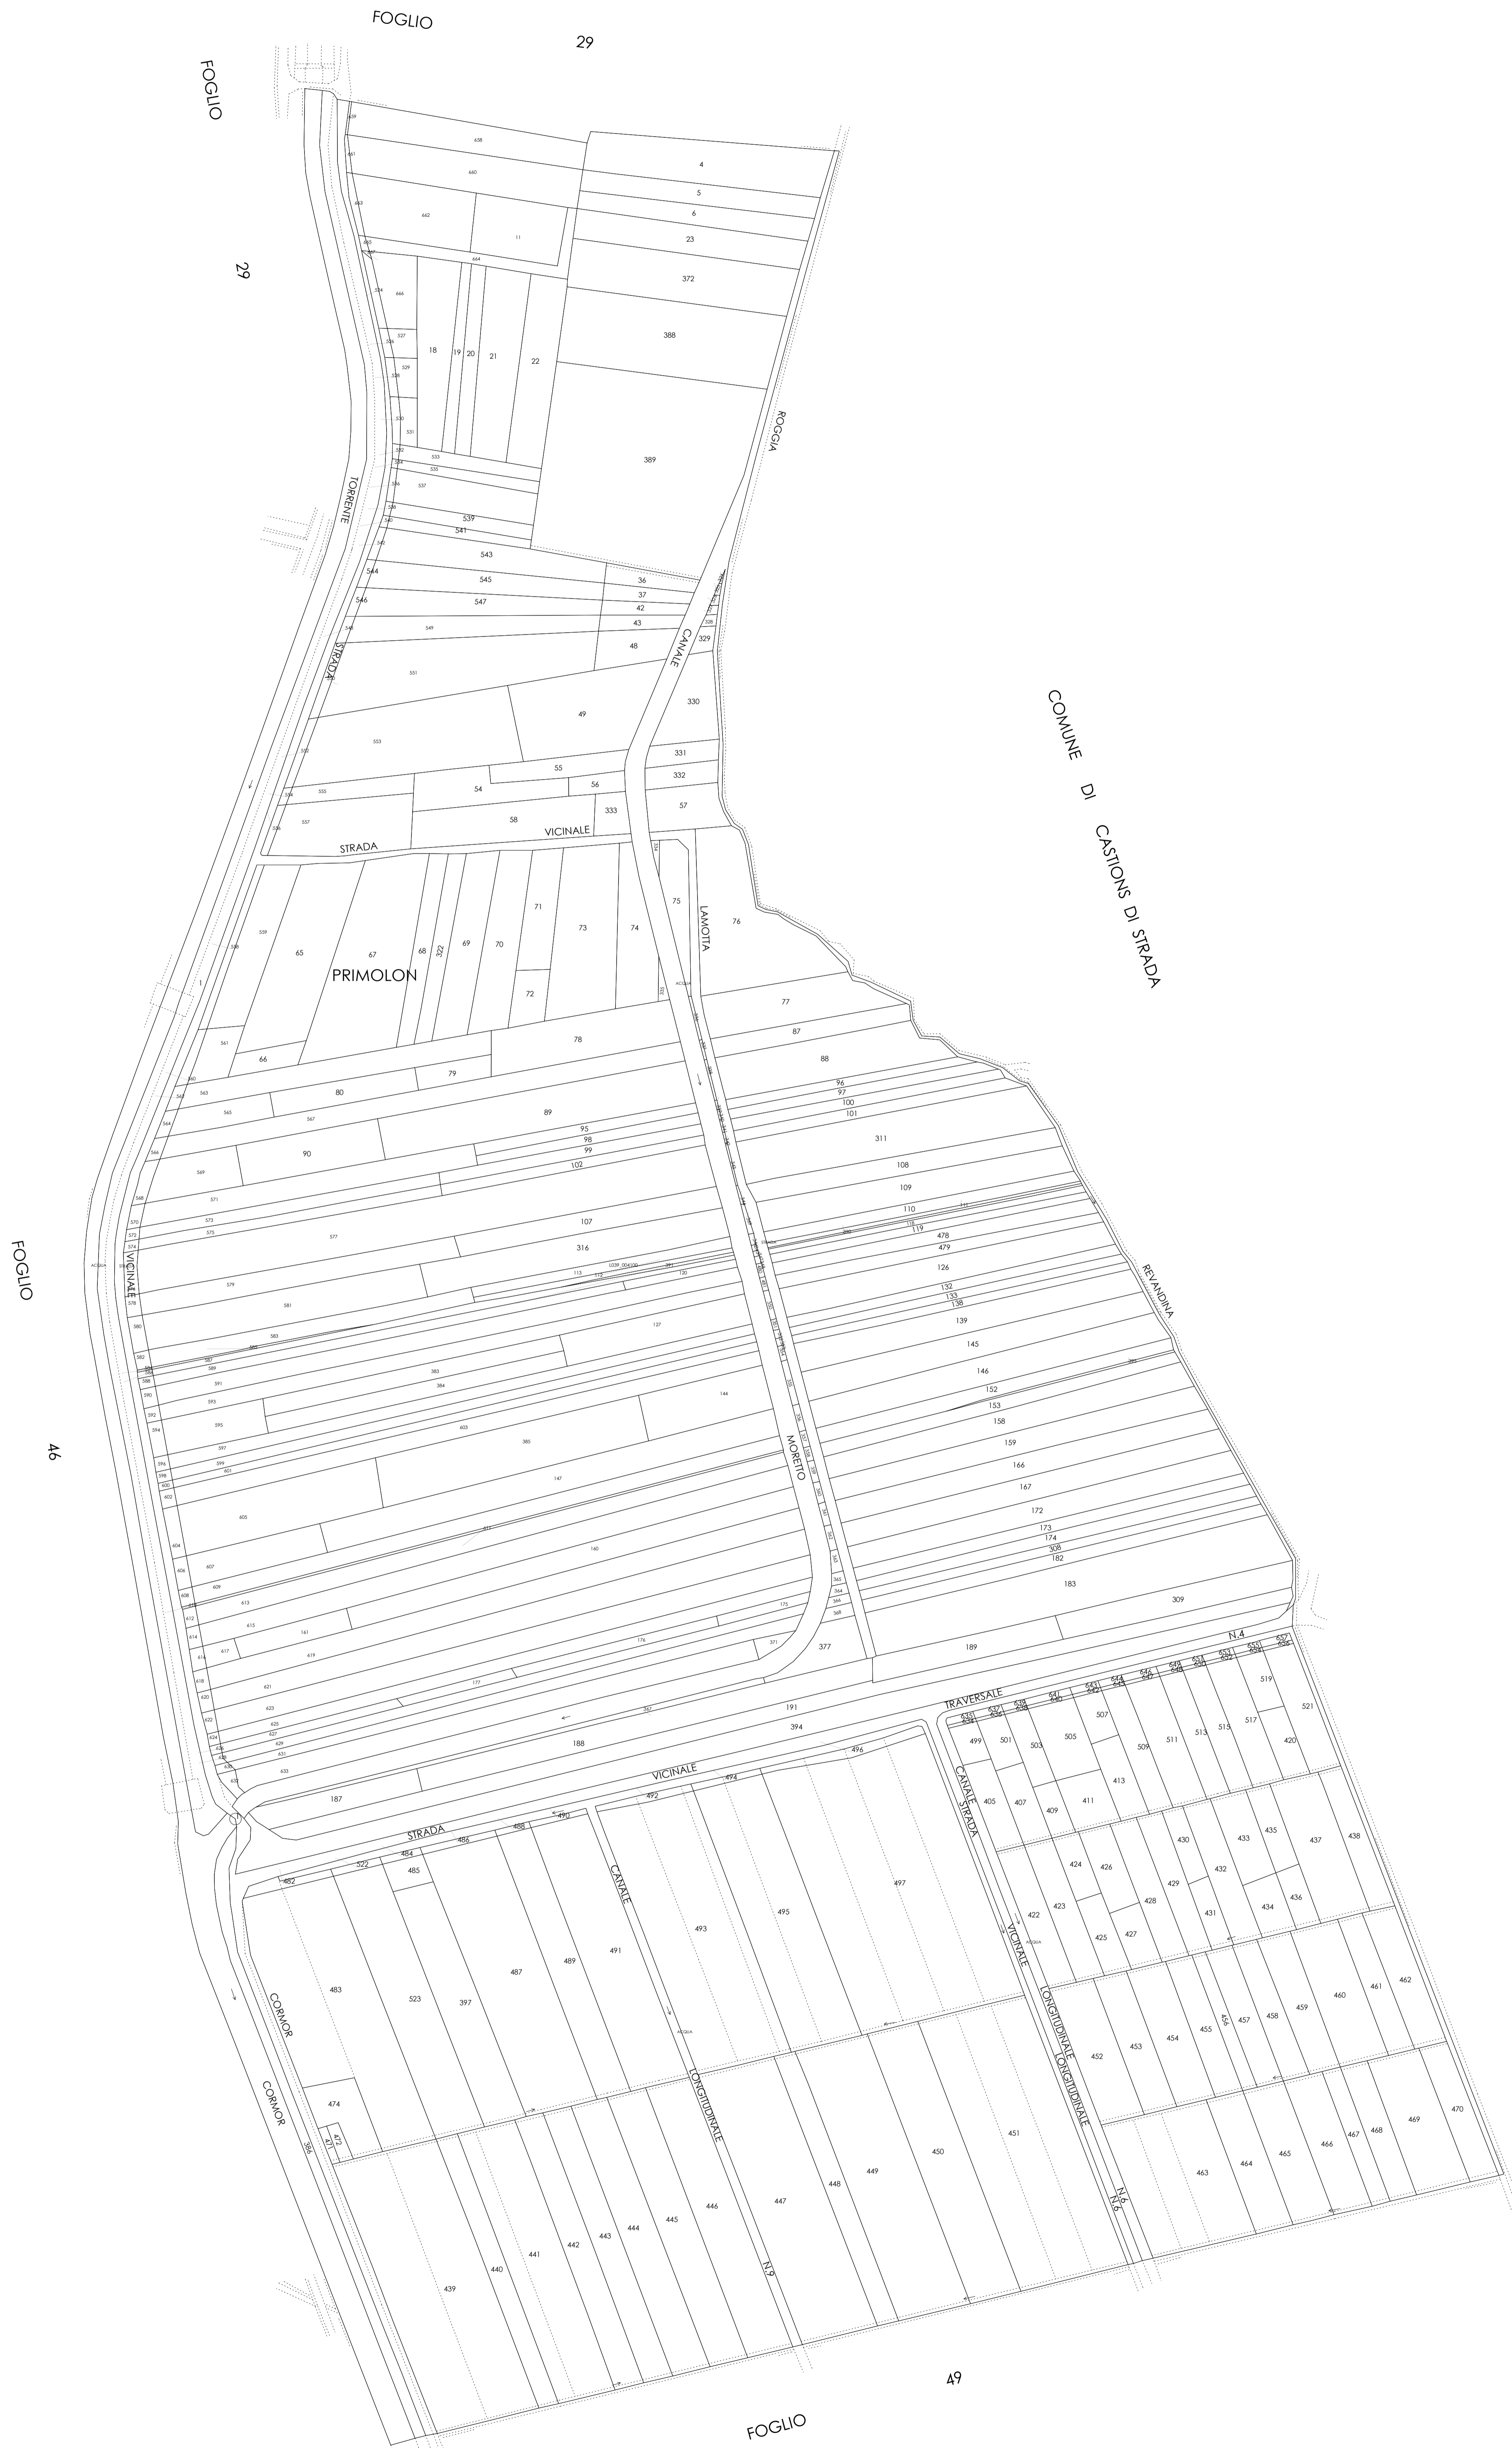

X=-5800
Y=-38200

ORIGINE DELLE COORDINATE
PORDENONE

X=-5800
Y=-38200

X=-7600
Y=-38200

PROVINCIA DI UDINE
COMUNE DI TALMASSONS
FOGLIO N: 41

X=-7600
Y=-38200
SCALA DI 1:2000