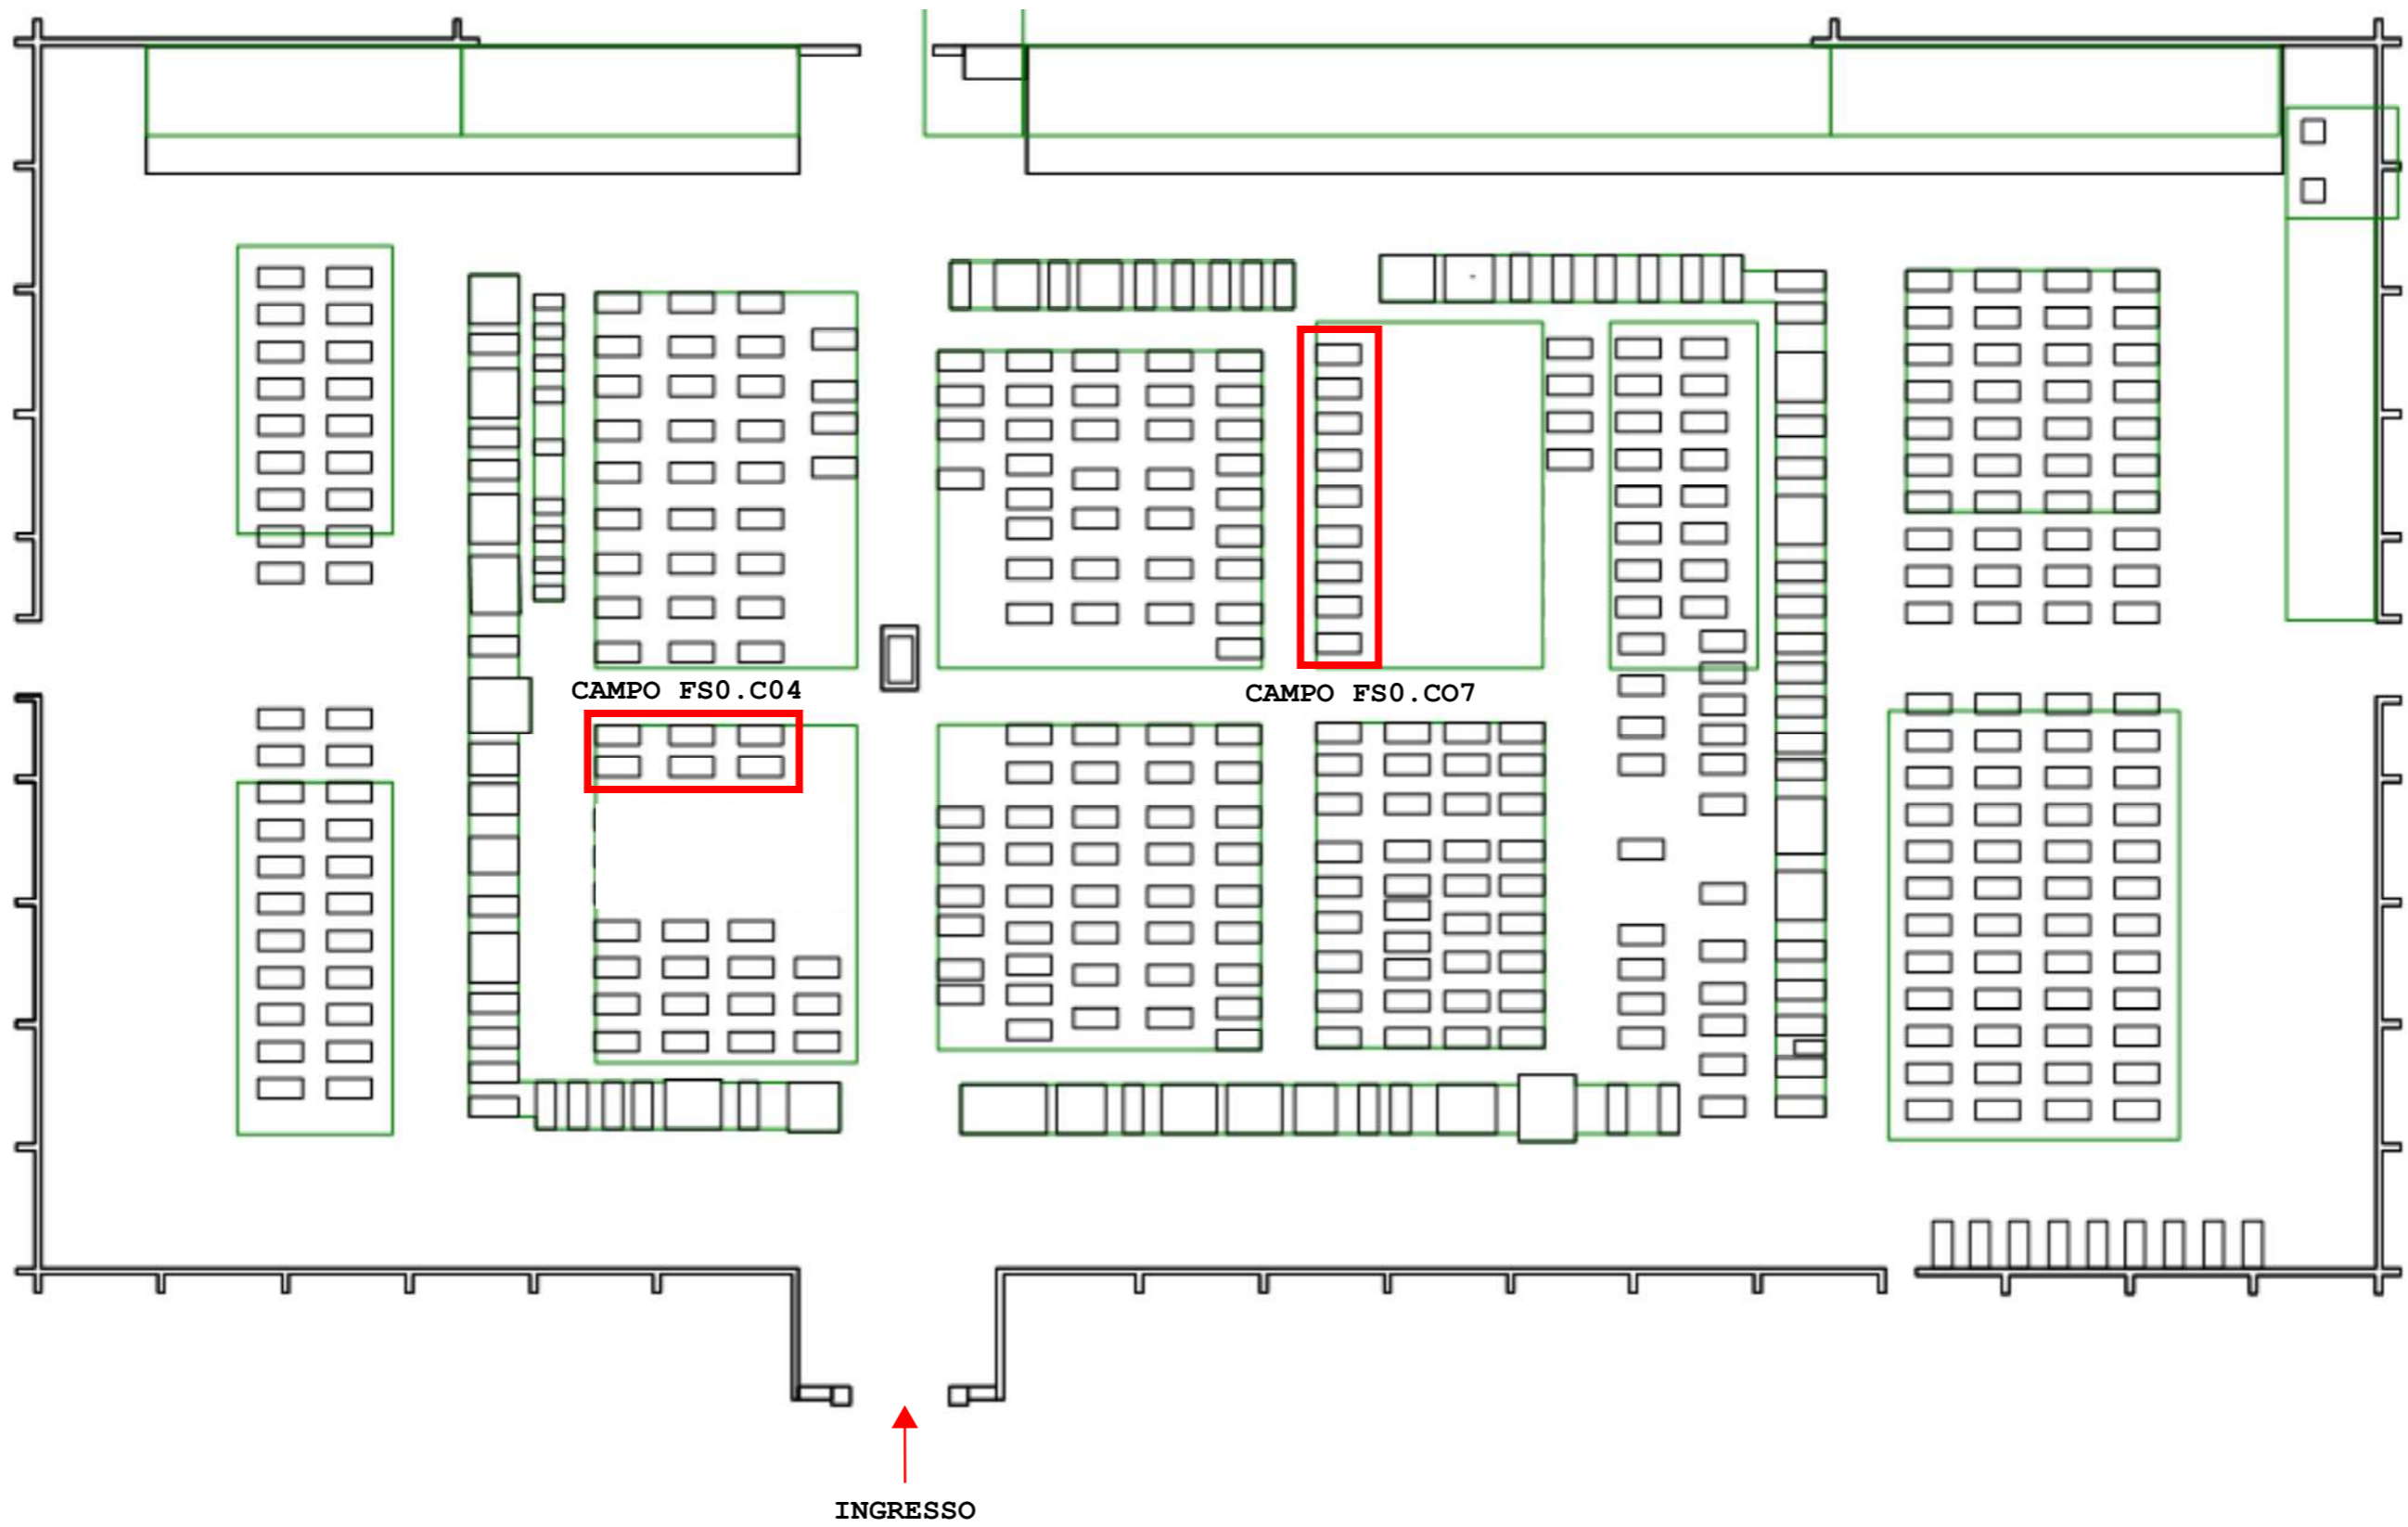

CIMITERO DI FLUMIGNANO-S.ANDRAT

 CAMPI FS0.C04 - FS0.CO7 OGGETTO DI ESUMAZIONI ORDINARIE

ELENCO DEFUNTI DA ESUMARE

CIMITERO DI S. ANDRAT CAMPO (FS0.C04)

| | Cognome | Nome | Data Nascita | Data Decesso |
|---|----------------|-------------|-------------------------|-------------------------|
| 1 | DURI' | PAOLA | 14/08/1955 | 12/06/1973 |
| 2 | DURI' | FRANCESCO | 23/10/1908 | 31/10/1959 |
| 2 | DURI' | TARCISIO | 23/10/1908 | 31/10/1959 |
| 3 | DURI' | EVELINO | 05/01/1932 | 01/01/1960 |
| 4 | IOGNA | ATTILIO | 1907 | 1988 |
| 5 | PARAVAN | GIUSEPPE | 18/09/1892 | 21/10/1964 |
| 6 | MITISSINO | PAOLO | 25/03/1951 | 22/10/1952 |
| 6 | TIRELLI | MARIA | 28/10/1878 | 30/12/1923 |

CIMITERO DI FLUMIGNANO CAMPO (FS0.C07)

| | Cognome | Nome | Data Nascita | Data Decesso |
|---|----------------|------------------|-------------------------|-------------------------|
| 1 | FABRO | LUIGIA | 1932 | 1985 |
| 2 | FABRO | TERESINA ALMA | 24/09/1916 | 27/07/1985 |
| 3 | DEANA | VALERIO | 23/01/1936 | 03/08/1985 |
| 4 | BIANCHINI | MODESTA | 30/12/1915 | 31/10/1985 |
| 5 | BERTONI | ALESSANDRO | 25/11/1912 | 06/05/1986 |
| 6 | CERVESATO | SANTA | 06/04/1902 | 02/04/1967 |
| 6 | TREVISAN | ANGELO | 06/04/1902 | 02/04/1967 |
| 7 | FABRO | DESIDERIO | 20/10/1910 | 15/07/1986 |
| 8 | ZULIANI | GIOVANNI | 30/04/1923 | 25/09/1986 |
| 9 | ZANELLO | NOEMI | 05/12/1903 | 26/09/1987 |