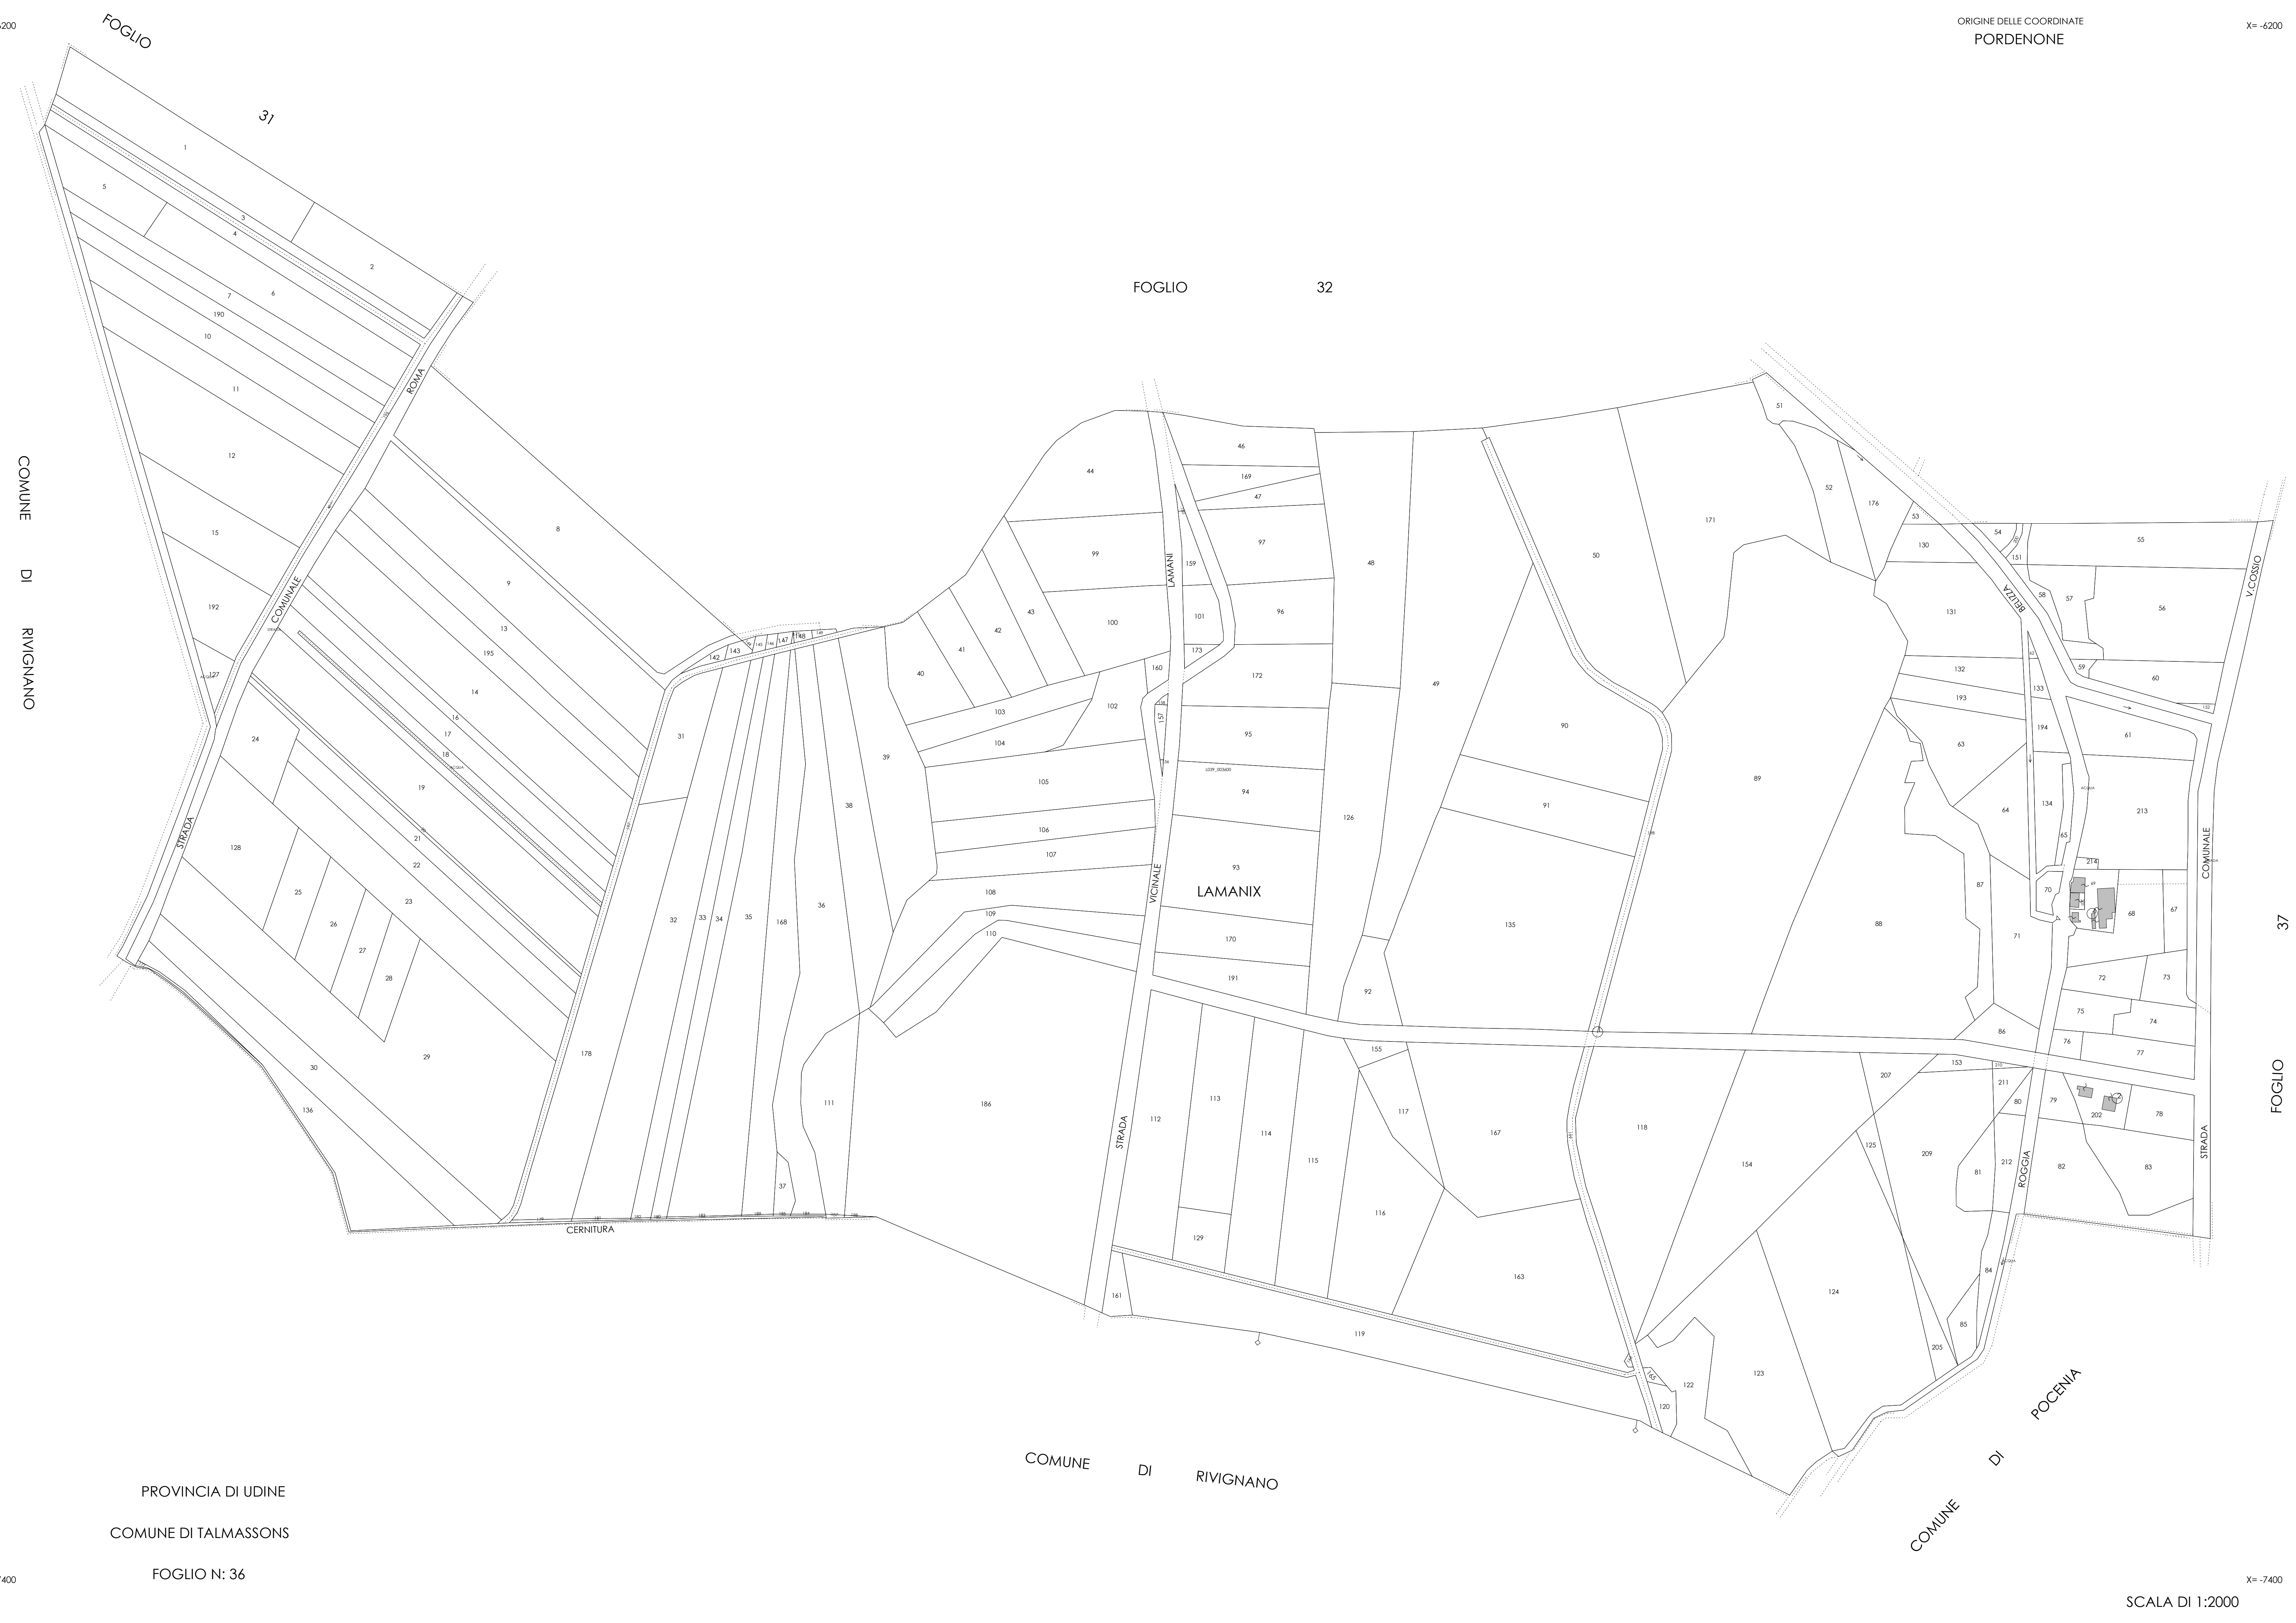

X= -4200
Y= +38600

ORIGINE DELLE COORDINATE
PORDENONE

X= -6200
Y= +38600

COMUNE DI RIVIGNANO

FOGLIO 32

FOGLIO 37

X= -7400
Y= +38600

PROVINCIA DI UDINE
COMUNE DI TALMASSONS
FOGLIO N: 36

X= -7400
Y= +38600

SCALA DI 1:2000